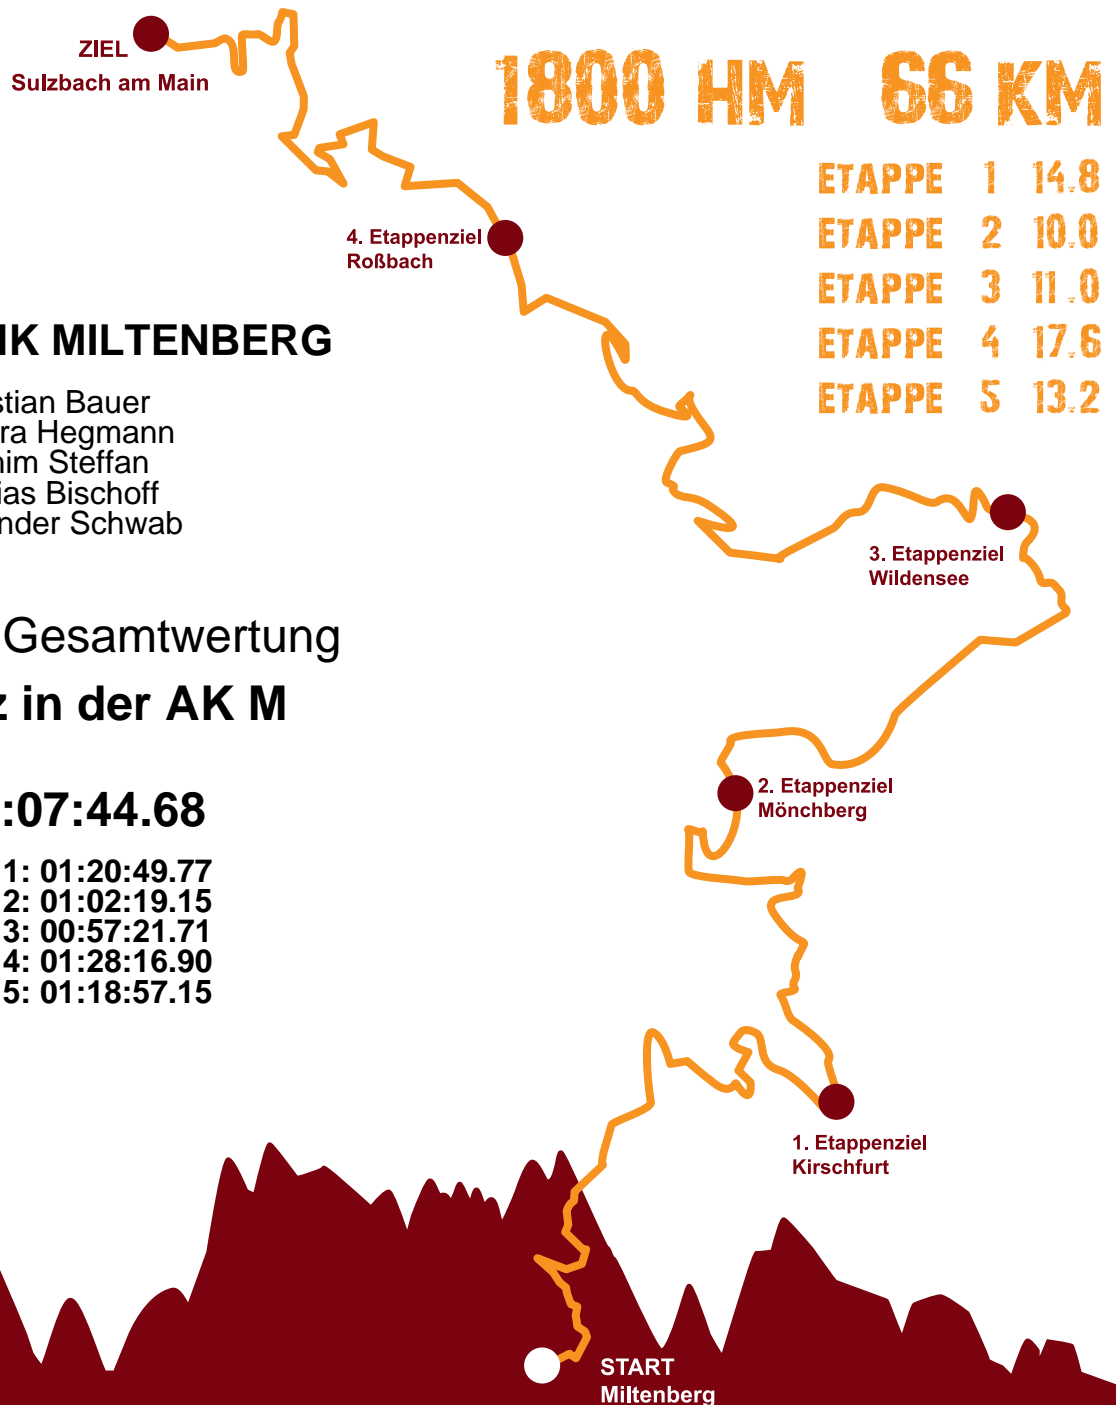

## CHURFRANKENLAUF

TRIPAUL.COM

### LT RV-BANK MILTENBERG

Bastian Bauer  
Sandra Hegmann  
Achim Steffan  
Tobias Bischoff  
Alexander Schwab

13. Platz Gesamtwertung

13. Platz in der AK M

in 06:07:44.68

Etappe 1: 01:20:49.77  
Etappe 2: 01:02:19.15  
Etappe 3: 00:57:21.71  
Etappe 4: 01:28:16.90  
Etappe 5: 01:18:57.15

1. Etappe  
Miltenberg - Kirschfurt

2. Etappe  
Kirschfurt - Mönchberg

3. Etappe  
Mönchberg - Wildensee

4. Etappe  
Wildensee - Roßbach

5. Etappe  
Roßbach - Sulzbach

**Volksbanken  
Raiffeisenbanken**  
Miltenberg - Elsavatal - Eichenbühl